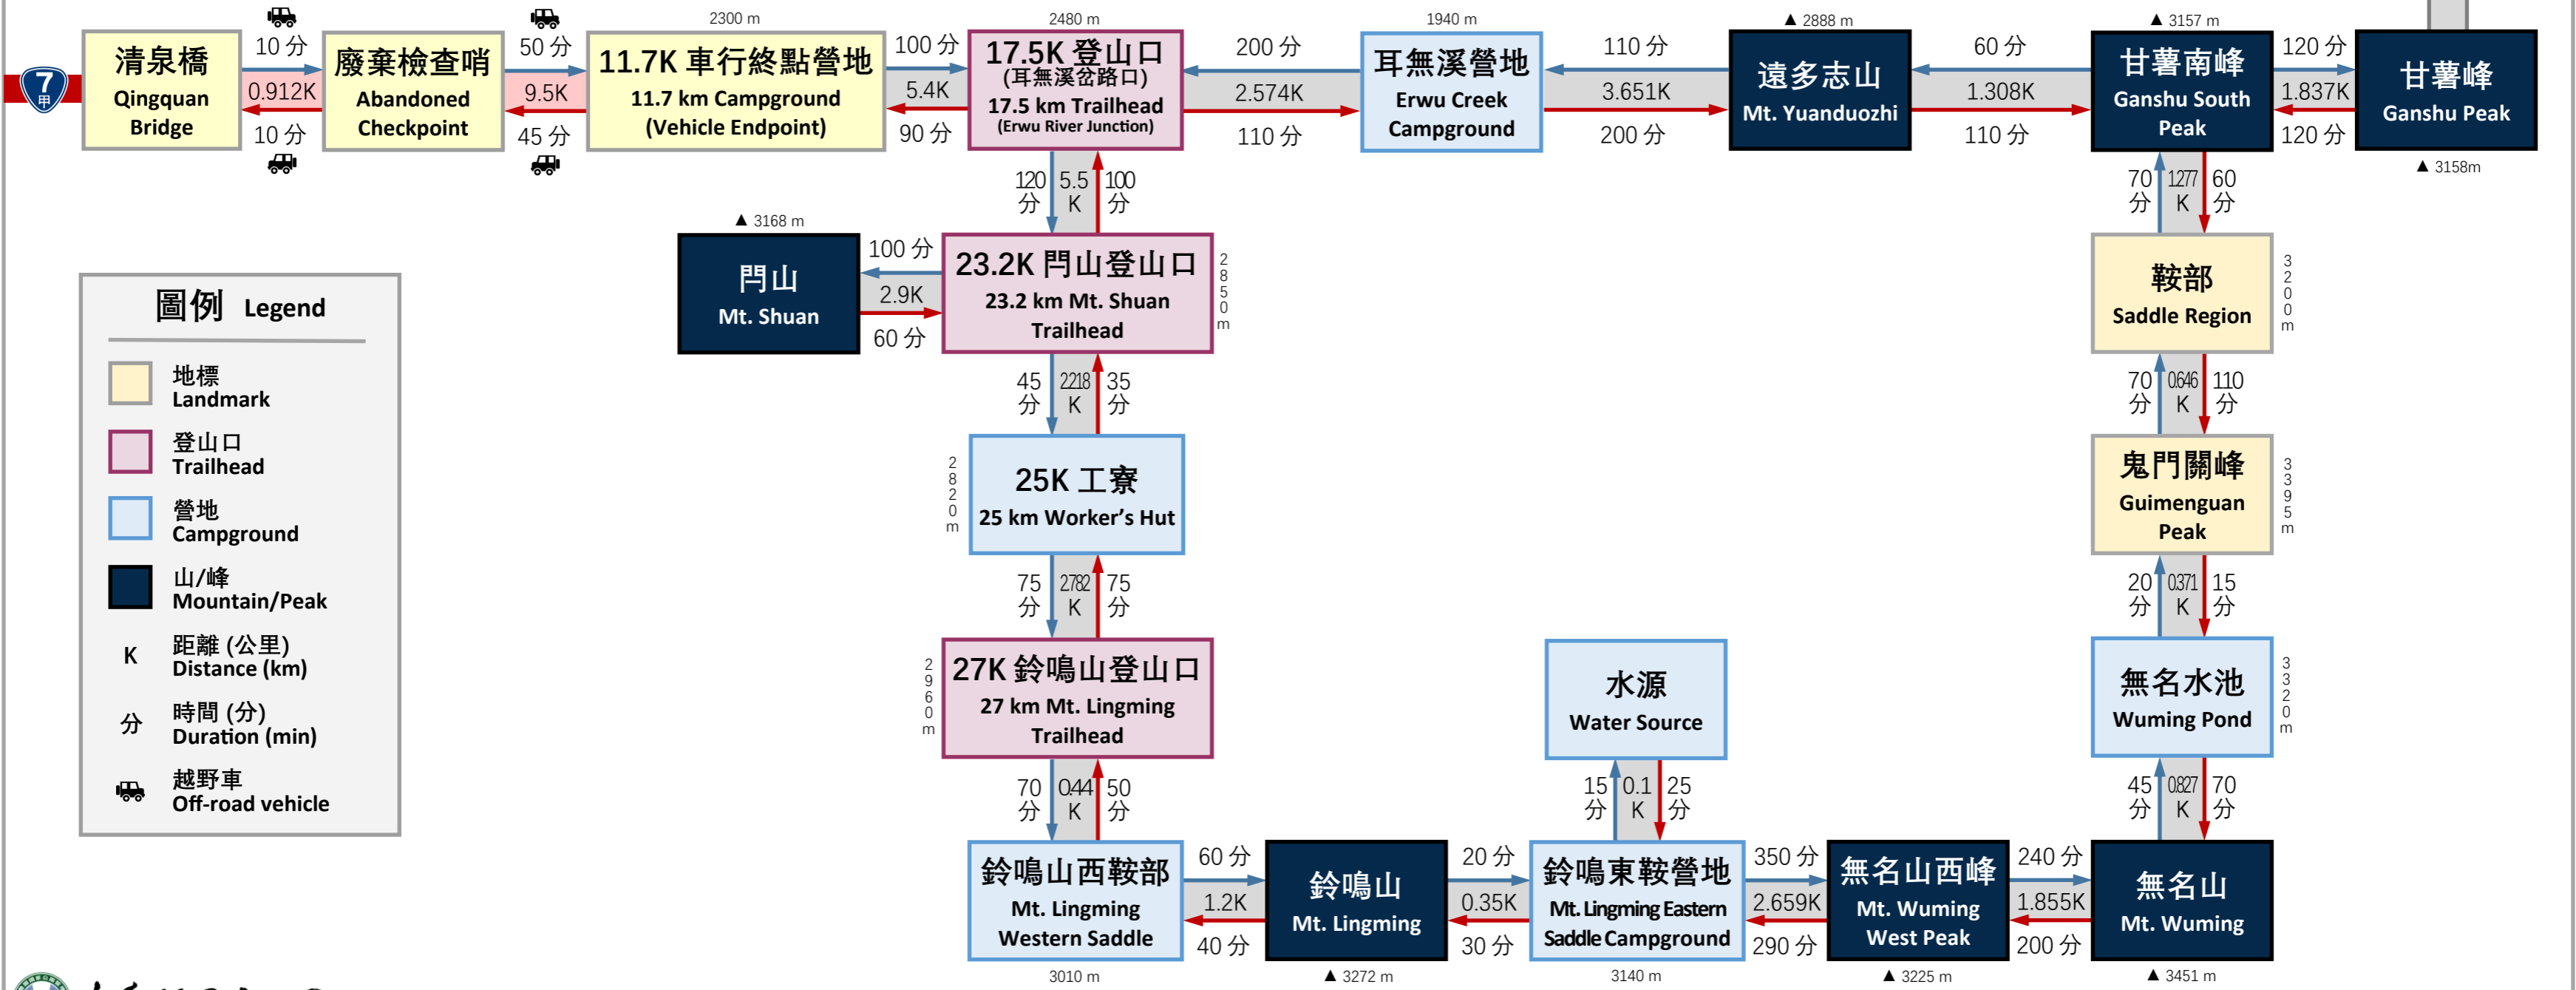

鈴鳴無名連峰縱走 (北二段) 里程時程圖

Lingming-Wuming Traverse (North Section 2) Route Map

往北一段
To North Section 1

圖例 Legend

- 地標
Landmark
- 登山口
Trailhead
- 營地
Campground
- 山/峰
Mountain/Peak
- K 距離 (公里)
Distance (km)
- 分 時間 (分)
Duration (min)
- 越野車
Off-road vehicle