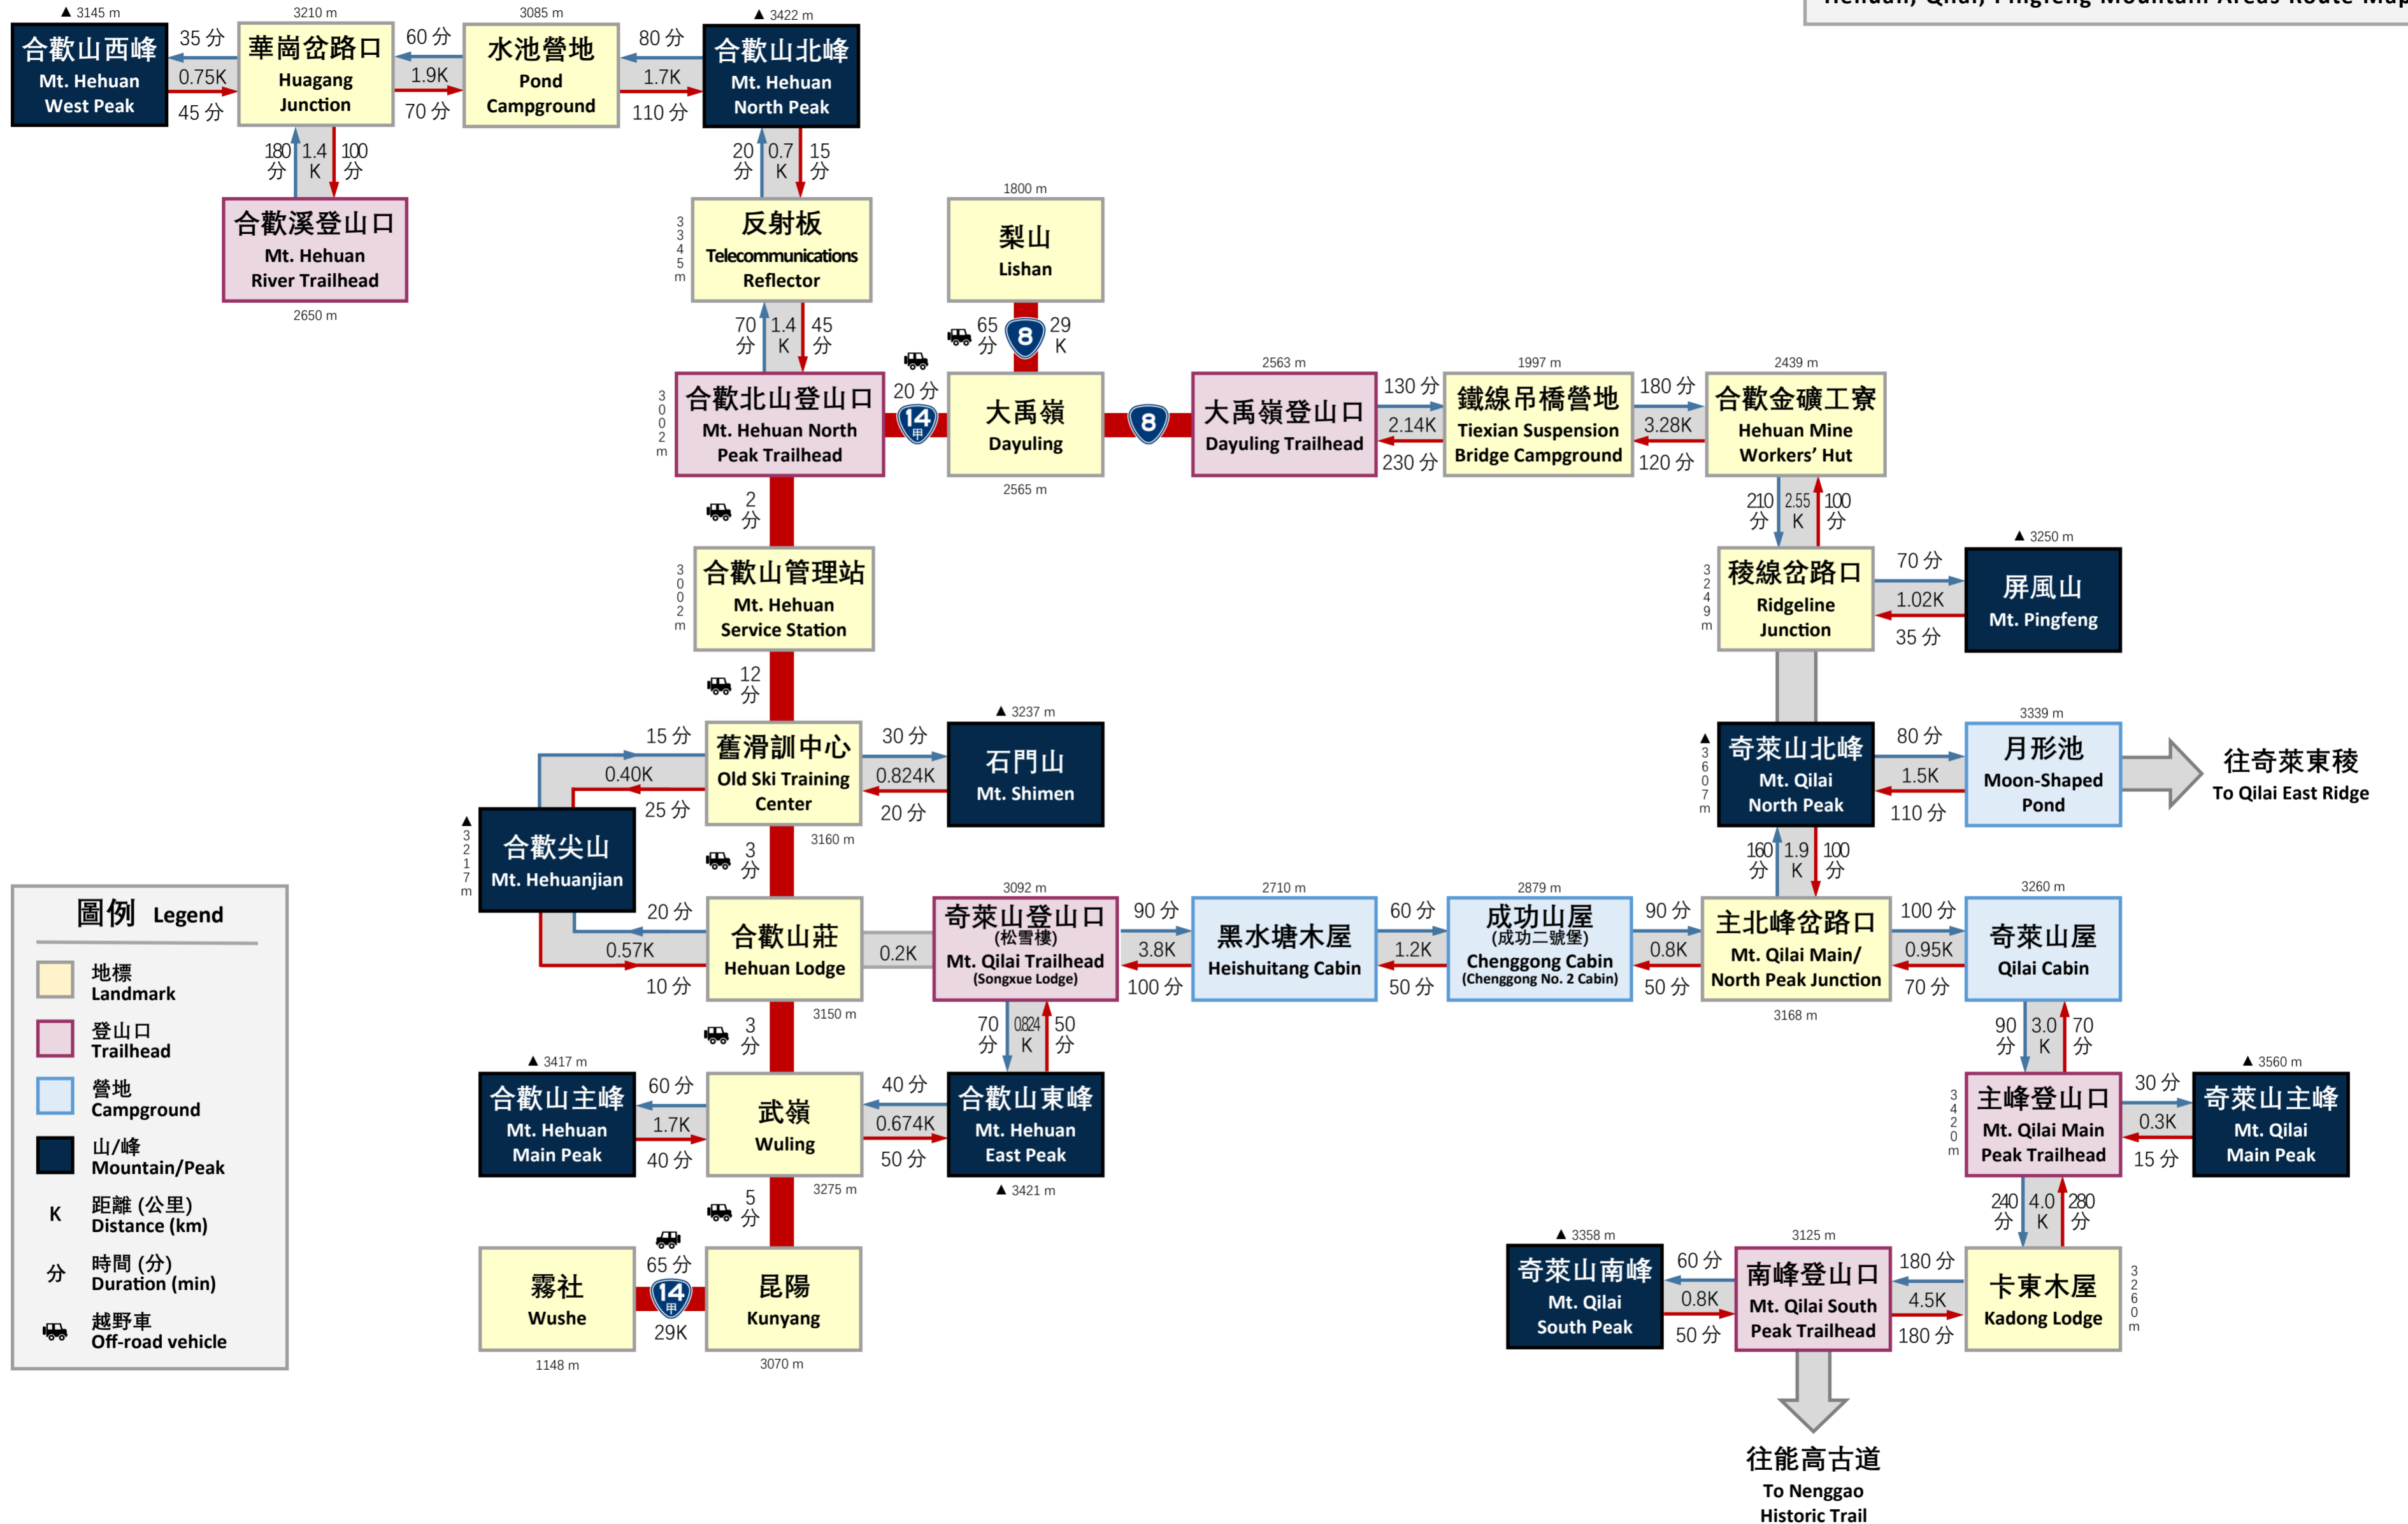

合歡·奇萊·屏風山區里程時程圖
 Hehuan, Qilai, Pingfeng Mountain Areas Route Map

圖例 Legend

- 地標 Landmark
- 登山口 Trailhead
- 營地 Campground
- 山/峰 Mountain/Peak
- K 距離 (公里) Distance (km)
- 分 時間 (分) Duration (min)
- 越野車 Off-road vehicle