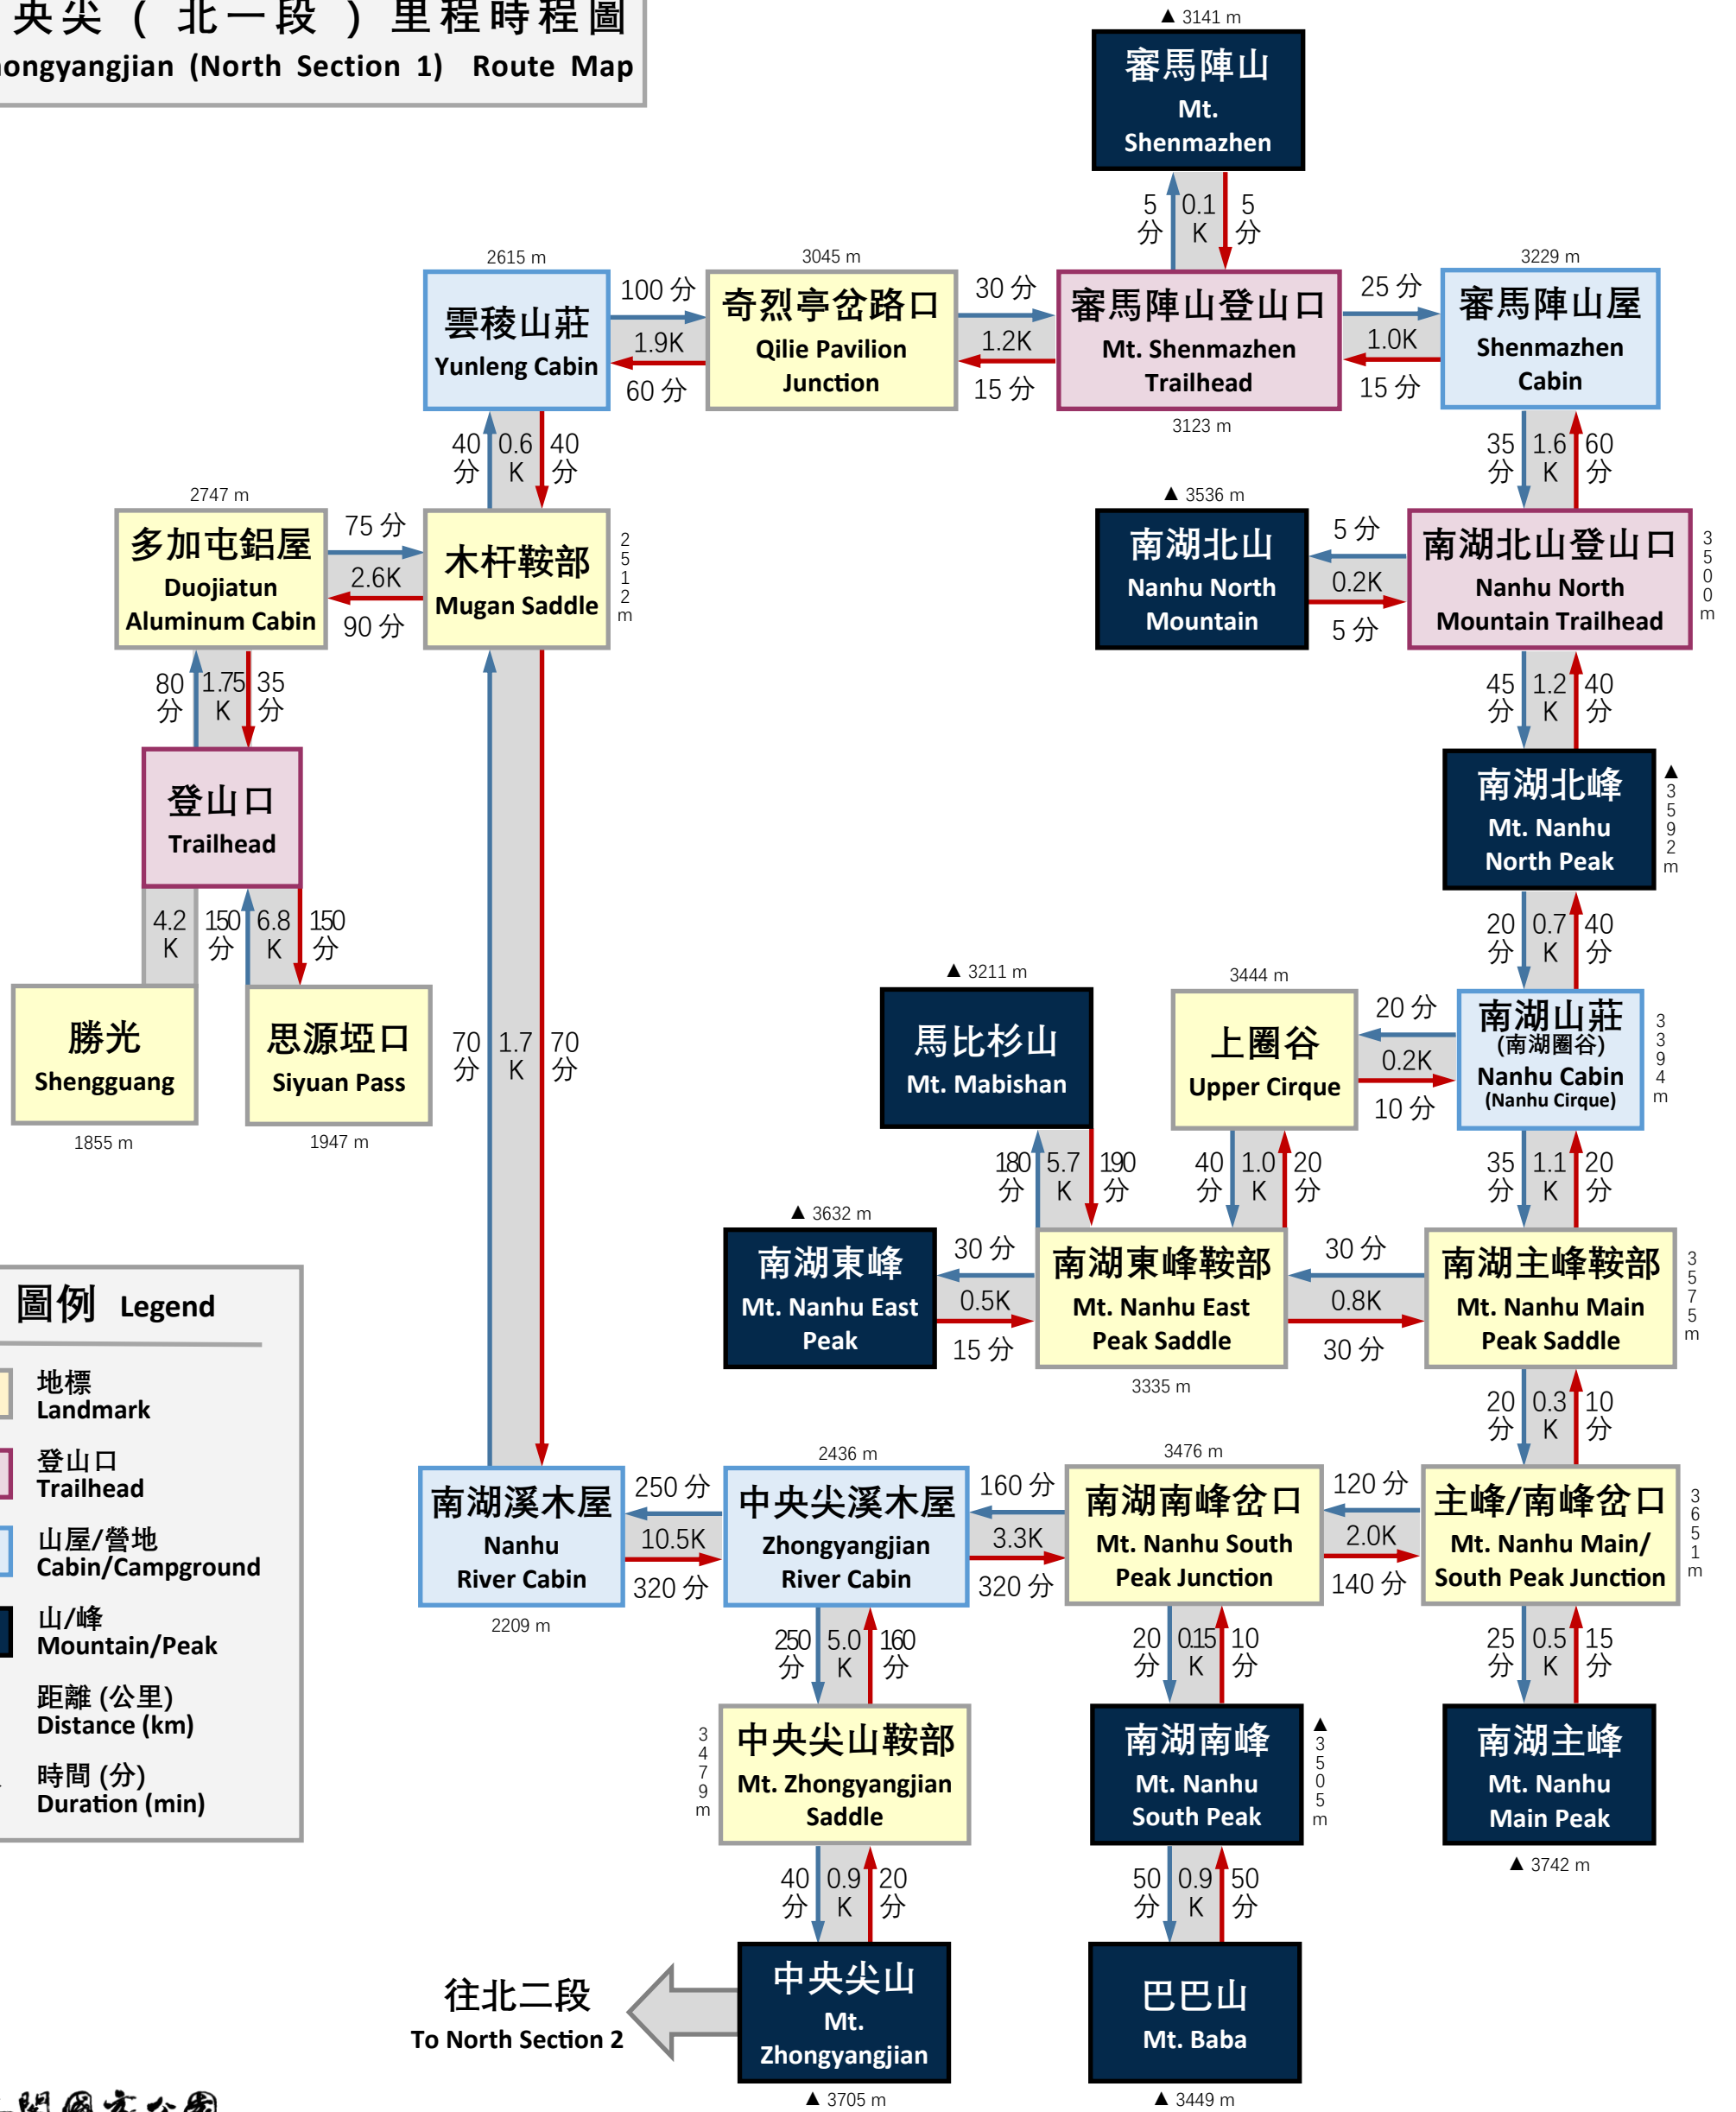

南湖中央尖 (北一段) 里程時程圖

Nanhu-Zhongyangjian (North Section 1) Route Map

圖例 Legend

- 地標
Landmark
- 登山口
Trailhead
- 山屋/營地
Cabin/Campground
- 山/峰
Mountain/Peak
- K 距離 (公里)
Distance (km)
- 分 時間 (分)
Duration (min)

往北二段
To North Section 2